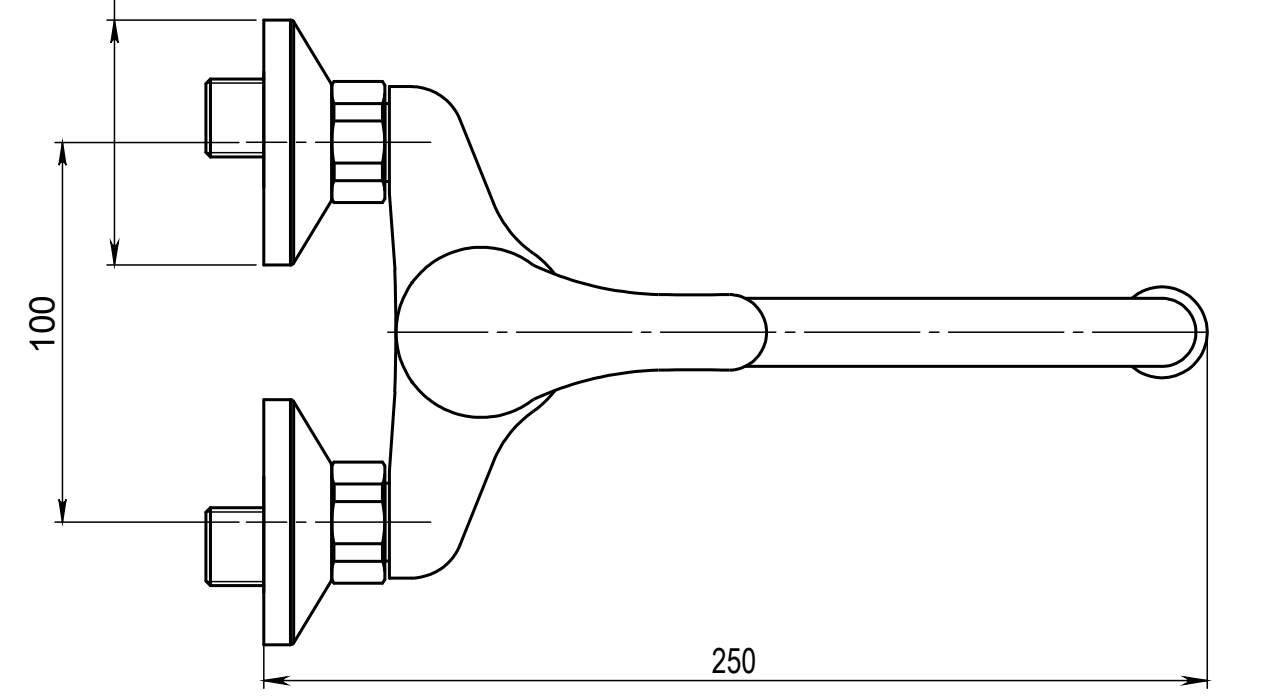

Typ baterie	NÁSTĚNNÁ UMYVADLOVÁ A SPRCHOVÁ BATERIE	
Řada	SLIM	
Poznámka	ROZMĚROVÝ VÝKRES	

<b>JB SANITARY</b>	
Číslo baterie	A10 32 30
	A3

Revision no.	00
--------------	----

Faucet type	WALL BATH AND SHOWER MIXER	
Series	SLIM	
Note	DIMENSIONAL DRAWING	

<b>JB SANITARY</b>	
Faucet code	A10 32 30
	A3