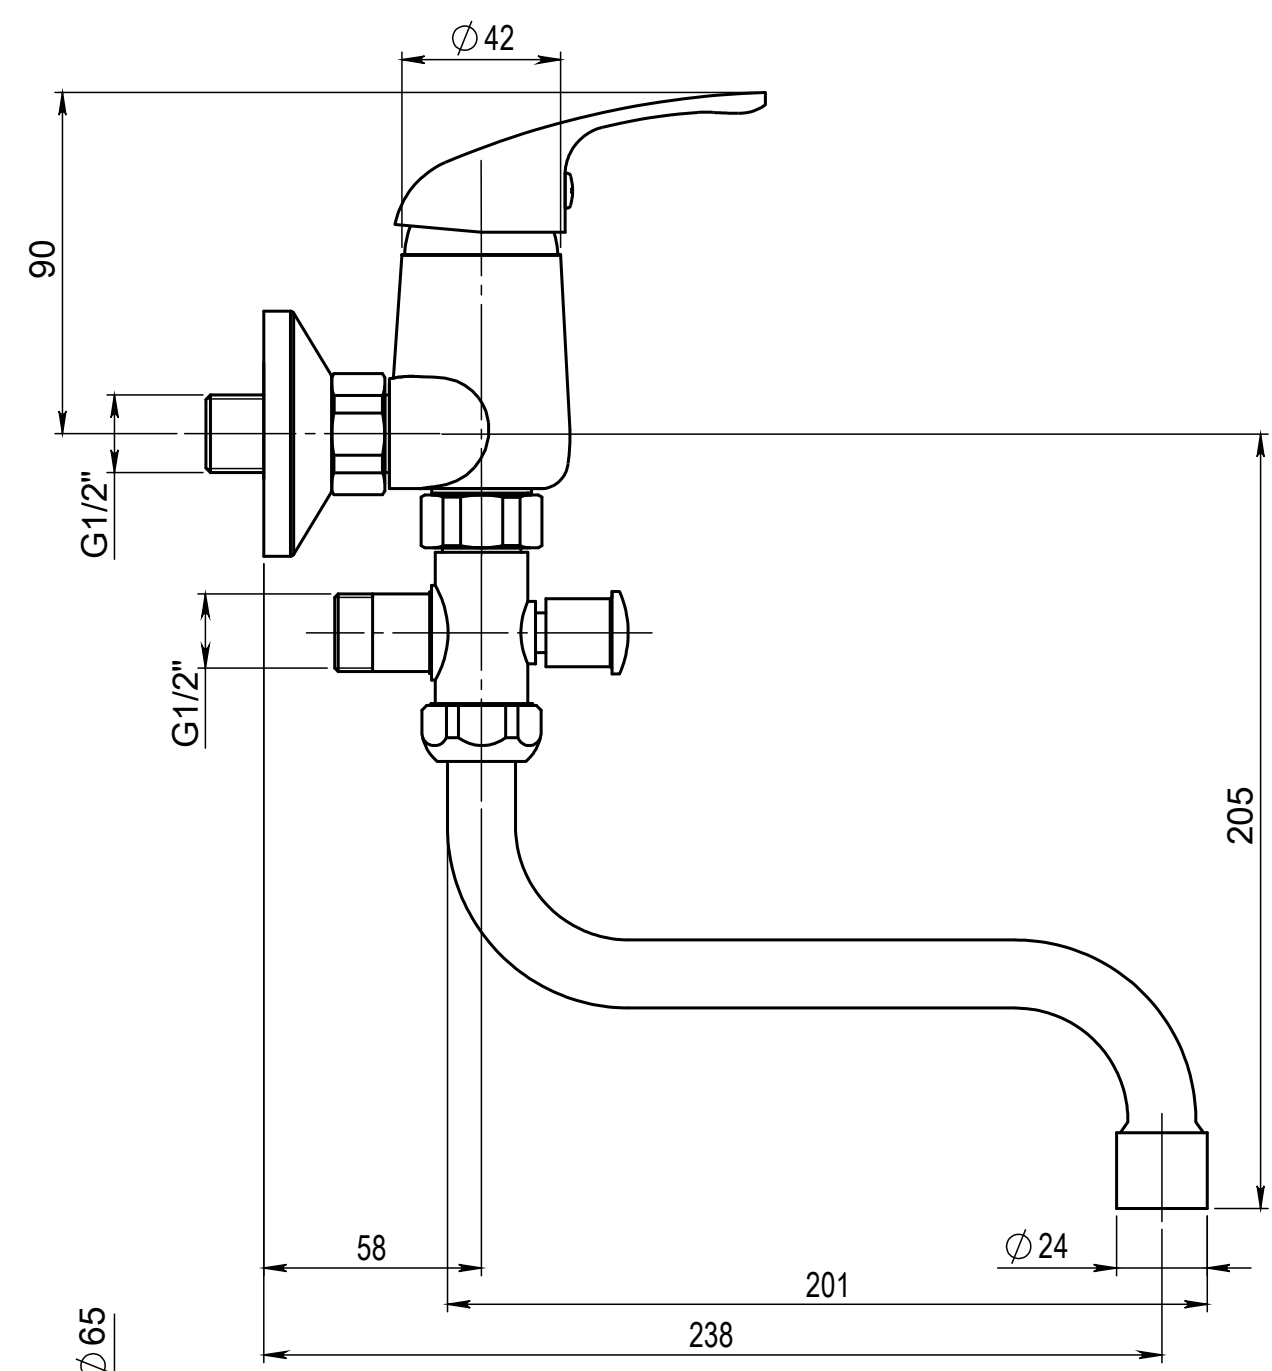

Typ baterie	NÁSTĚNNÁ UMYVADLOVÁ A SPRCHOVÁ BATERIE	
Řada	SLIM	
Poznámka	ROZMĚROVÝ VÝKRES	

<b>JB SANITARY</b>	
Číslo baterie	A10 32 30
	A3

Revision no.	00
--------------	----

Faucet type	WALL BATH AND SHOWER MIXER	
Series	SLIM	
Note	DIMENSIONAL DRAWING	

<b>JB SANITARY</b>	
Faucet code	A10 32 30
	A3